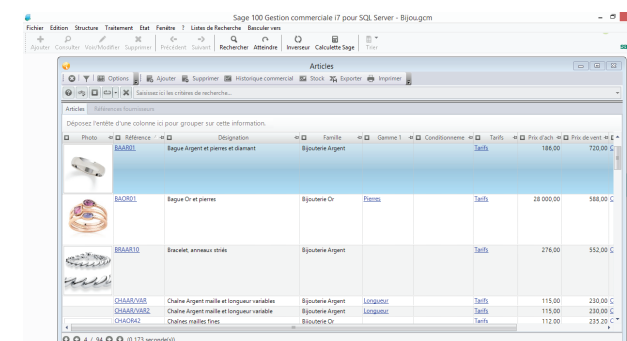

LR est simple, ergonomique et parfaitement intégrée à vos logiciels de gestion ou comptabilité. Paramétrez son interface de façon à répondre parfaitement à vos besoins quotidiens de recherche. Vous effectuez vos recherches grâce au moteur de recherche intégré, global ou avancé.

L'interface unique de Listes de Recherche est directement inspirée de vos habitudes de travail !

LR.

Sage génération i7 et versions antérieures

Les Fonctionnalités

L'écran d'accueil

- Trouvez rapidement avec la recherche globale, plein texte, sans contrainte de casse, tous les documents, et fiches articles contenant vos mots clés.
- Accédez directement à vos listes favorites et à l'historique de recherche.
- Consultez le catalogue des listes disponibles, classées par thème, et modifiez simplement vos favoris.
- Gérez votre journée grâce à la liste de tâches directement disponible sur l'écran d'accueil.
- Customisez votre espace de travail avec des images (tout type de photos).
- Contactez l'assistance ou visionnez les tutoriels vidéo.

Les listes

- Depuis une liste, accédez directement aux fiches, documents ou autres listes liées.
- Modifiez, organisez, ajoutez et regroupez les colonnes de vos listes.
- Utilisez la mise en forme conditionnelle pour mettre en avant les informations pertinentes dans vos listes.
- Utilisez les modes de recherche simplifiée ou étendue, et sélectionnez les colonnes sur lesquelles porte votre recherche.
- Affichez des images dans vos listes (photo de produit...).
- Modifiez les informations contenues dans vos bases Sage directement depuis LR (ex. : libellé des fiches articles, désignations complémentaires, tarifs fournisseurs...)

Démo vidéo

L'écran d'accueil LR pour i7

Liste illustrée

Et concrètement ?

Allez plus loin avec listes de recherche. Nous vous proposons de découvrir les Editions Spéciales, des listes complémentaires, prêtes à l'emploi.