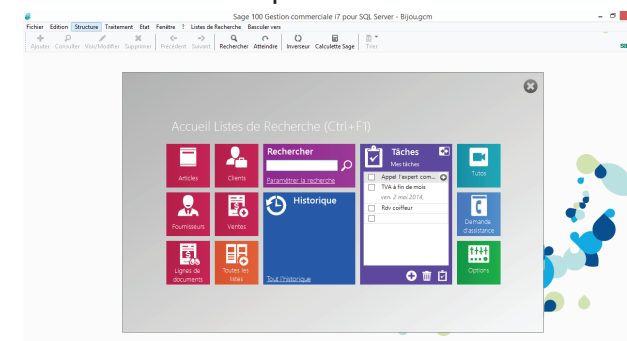

LR.

Sage génération i7 et versions antérieures

Les Fonctionnalités

L'écran d'accueil

- Trouvez rapidement avec la recherche globale, plein texte, sans contrainte de casse, tous les documents, et fiches articles contenant vos mots clés.
- Accédez directement à vos listes favorites et à l'historique de recherche.
- Consultez le catalogue des listes disponibles, classées par thème, et modifiez simplement vos favoris.
- Gérez votre journée grâce à la liste de tâches directement disponible sur l'écran d'accueil.
- Customisez votre espace de travail avec des images (tout type de photos).
- Contactez l'assistance ou visionnez les tutoriels vidéo.

Les listes

- Depuis une liste, accédez directement aux fiches, documents ou autres listes liées.
- Modifiez, organisez, ajoutez et regroupez les colonnes de vos listes.
- Utilisez la mise en forme conditionnelle pour mettre en avant les informations pertinentes dans vos listes.
- Utilisez les modes de recherche simplifiée ou étendue, et sélectionnez les colonnes sur lesquelles porte votre recherche.
- Affichez des images dans vos listes (photo de produit...).
- Modifiez les informations contenues dans vos bases Sage directement depuis LR (ex. : libellé des fiches articles, désignations complémentaires, tarifs fournisseurs...)

Démo vidéo

L'écran d'accueil LR pour i7